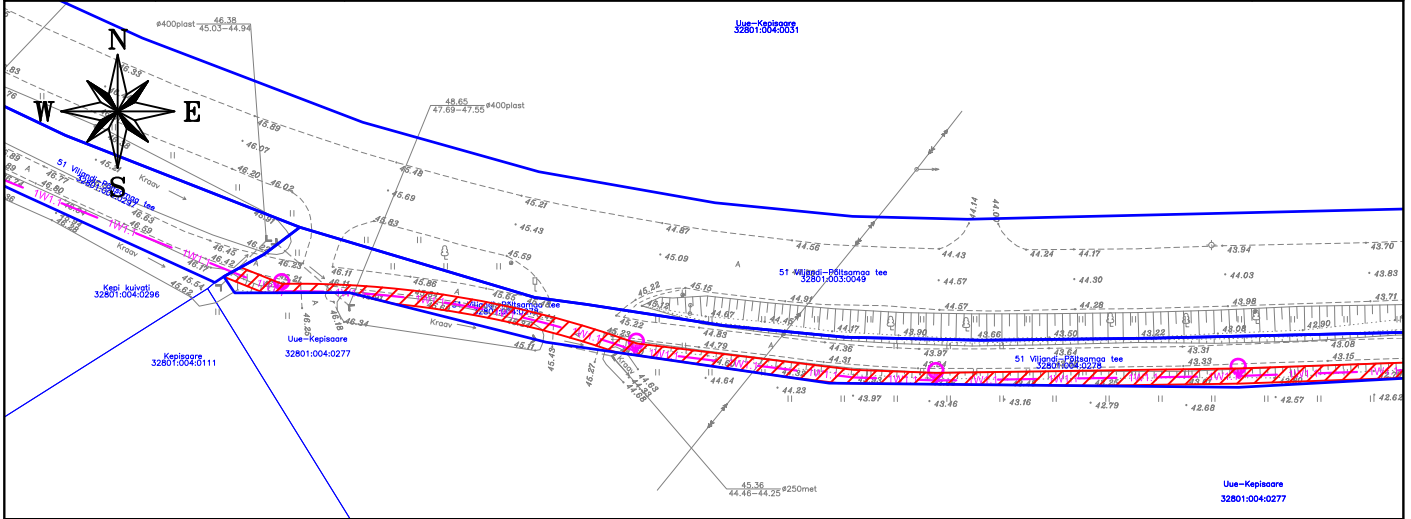

# Isikliku kasutusõiguse seadmise plaan

IKÕ ala Pos nr (plaanil)	Kinnistu registriosa nr	Katastriüksuse tunnus, nimi ja sihtotstarve	IKÕ ala pindala m <sup>2</sup>
Pos 1	4021339	51 Viljandi-Põltsamaa tee, 32801:004:0278, transpordimaa	382

	IKÕ seadmise ala ca 382 m <sup>2</sup>
	Kinnistute piirid
	Projekteeritud TV maakaabelliin
	Projekteeritud tänavavalgustuse metallmast + valgusti (H=6m) (konsoolita)

Projekti nimetus / asukoht Vissuvere kergliiklustee tänavavalgustuse projekteerimine		Töö nr 3413
Koostaja Keskonnaprojekt OÜ	Mõõtkava 1:1000	Leht / formaat A4
		Kuupäev 10.09.2024