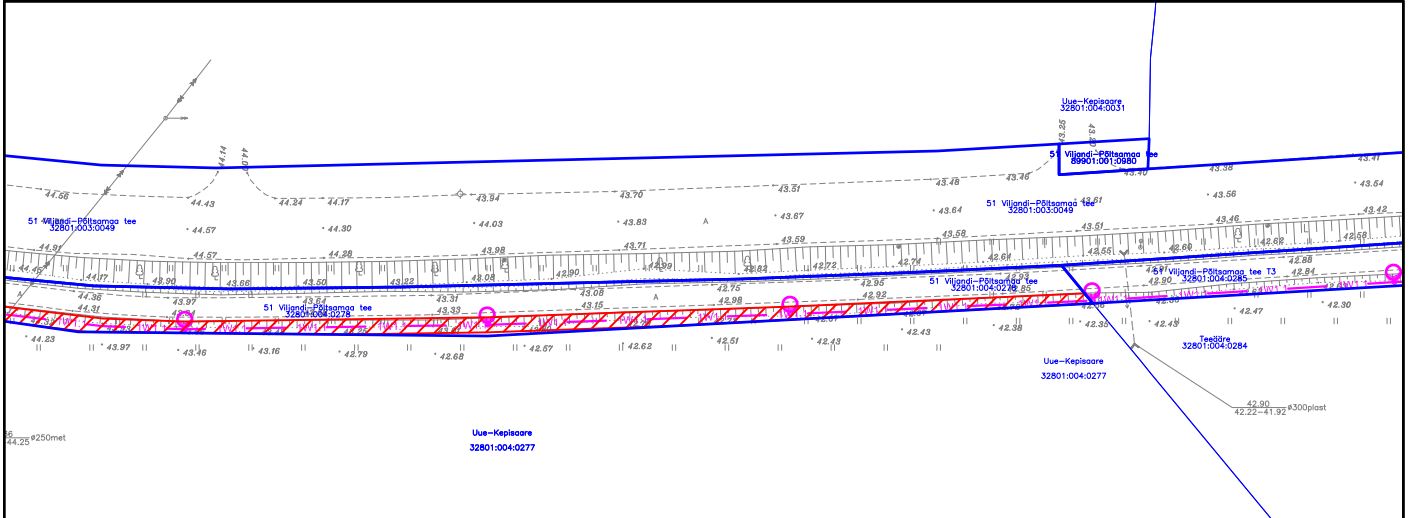

# Isikliku kasutusõiguse seadmise plaan

IKÕ ala Pos nr (plaanil)	Kinnistu registriosa nr	Katastriüksuse tunnus, nimi ja sihtotstarve	IKÕ ala pindala m <sup>2</sup>
Pos 1	4021339	51 Viljandi-Põltsamaa tee, 32801:004:0278, transpordimaa	382

	IKÕ seadmise ala ca 382 m <sup>2</sup>
	Kinnistute piirid
	Projekteeritud TV maakaabelliin
	Projekteeritud tänavavalgustuse metallmast + valgusti (H=6m) (konsoolita)

Projekti nimetus / asukoht Vissuvere kergliiklustee tänavavalgustuse projekteerimine		Töö nr 3413
Koostaja Keskonnaprojekt OÜ	Mõõtkava 1:1000	Leht / formaat A4
		Kuupäev 10.09.2024